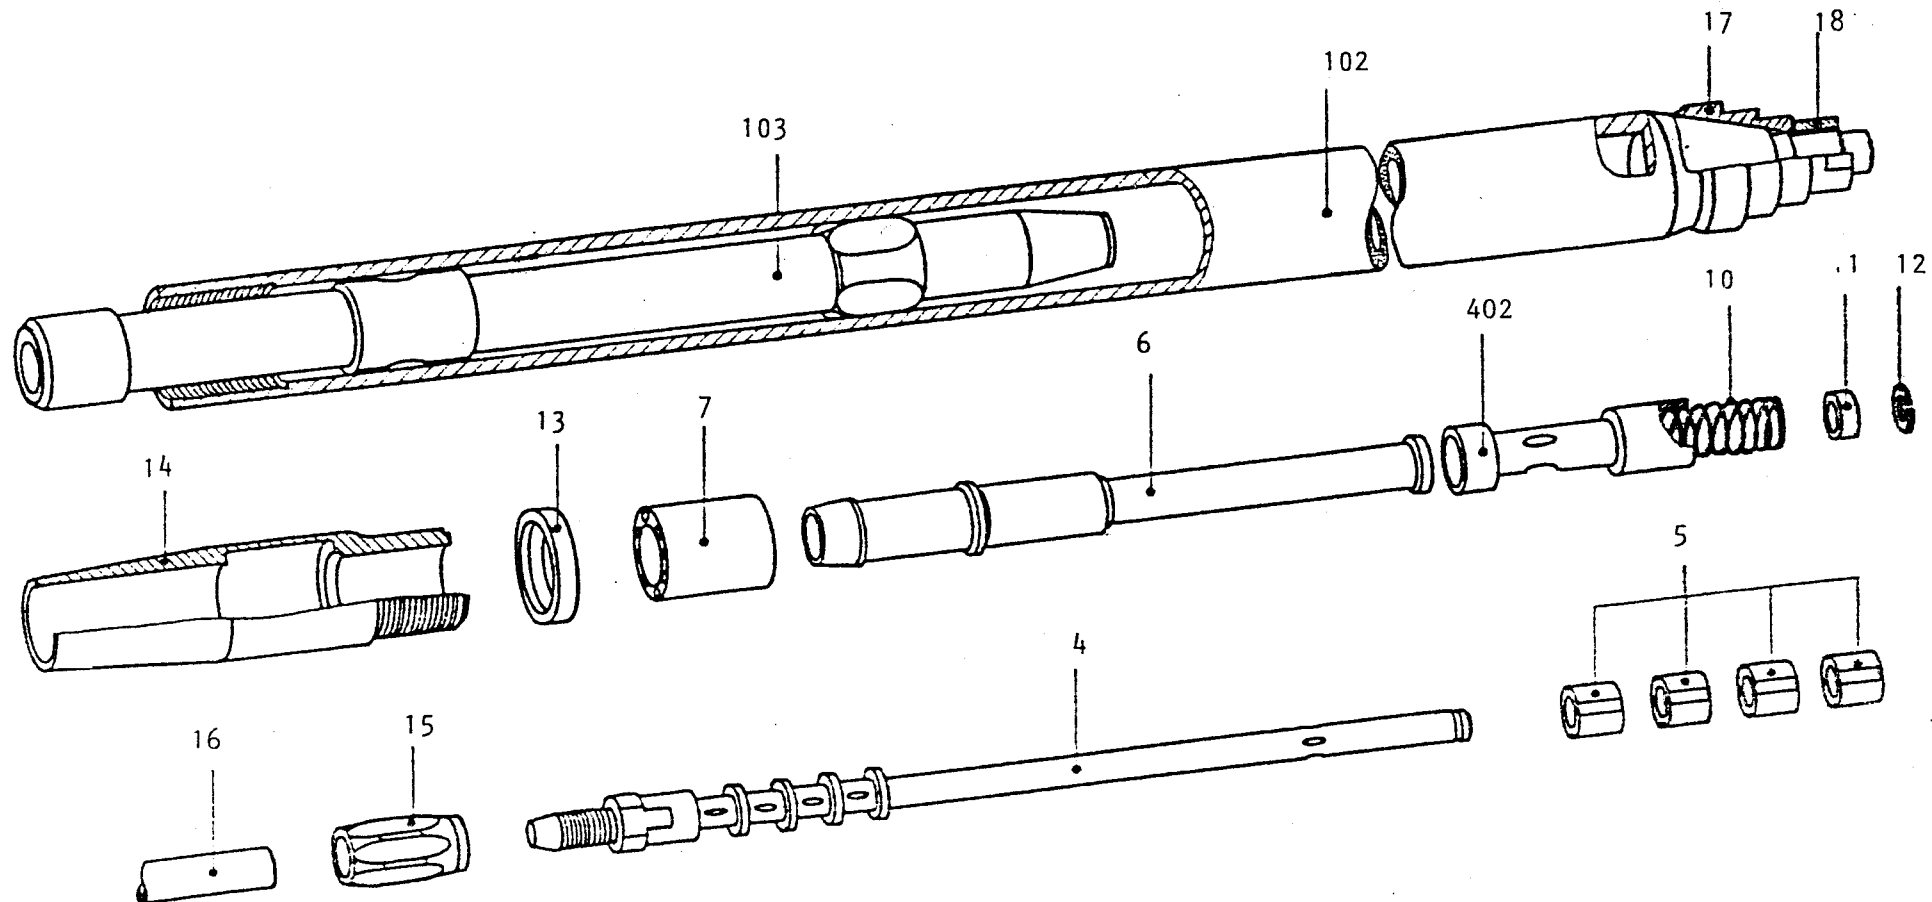

IP-Mole IP 45 ZK (short build design)

- 4 - supapa de control
- 5 - set inele supapa din cauciuc (4 bucati)
- 6 - suport exterior manson
- 7 - amortizor
- 10 - arc
- 11 - suport arc
- 12 - siguranta tip Seger
- 13 - inel distantier
- 14 - suport posterior filetat
- 15 - piulita / niplu fixare furtun
- 16 - furtun cu cuplaje
- 17 - cap taietor

Racheta de subtraversare IP 45 ZK (varianta scurta)

- 18 - piulita blocare
- 102 - carcasa
- 103 - piston
- 402 - manson de control

Essig IP-Mole IP 45 ZK (short build design)

Made in Germany by Fa. H. Jürgen Essig, Industrielle Anlagen GmbH & Co. KG • Gänsekamp 35 • 32457 Porta-Westfalica • Fon - 49 - 5 71 - 7 20 90
Distributed in Romania by GEPETTO CONSULT Brasov, Tel. 0730 188 888, Fax 0268 / 477983, E-mail: info@gp2.ro, web www.gepetto-consult.ro