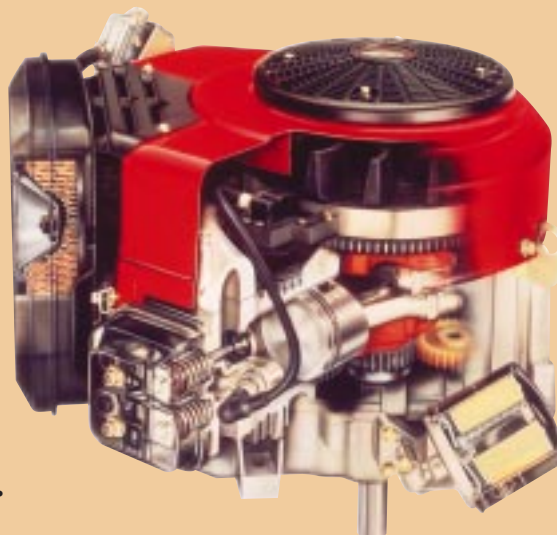

Zone Industrielle N° 2 • 5, rue Vauban • 68170 RIXHEIM
Tél. : 03 89 44 28 38 • Fax : 03 89 54 13 28
Site : www.bannerbatterien.com

THE POWER COMPANY

Lic. 067.95.0031

Siège

10, Place de la République
67162 WISSEBOURG Cedex
Tél. 03.88.54.90.10 - Fax : 03.88.54.35.31
Plateau Affaires : Tél. 03.88.54.90.15
E-mail : wissembourg@norest-voyages.fr

67500 HAGUENAU

6, Marché aux Poissons
Tél. 03.88.93.56.26 - Fax : 03.88.93.52.92
E-mail : haguenau@norest-voyages.fr

67000 STRASBOURG

4, Place Du Vieux Marché Aux Vins
Tél : 03 88 75 56 02 - Fax : 03 88 75 36 88
Plateau Affaires : Tél. 03.88.75.68.60
Service Groupes : Tél.03.88.75.61.13
E-mail : strasbourg@norest-voyages.fr

67110 NIEDERBRONN-LES-BAINS

3, Rue de la République
Tél. 03.88.09.71.72 - Fax : 03.88.09.70.10
E-mail : niederbronn@norest-voyages.fr

E-mail : contact@norest-voyages.fr
Site Internet : www.norest-voyages.fr

67161 WISSEBOURG CEDEX

11 Rue de la République • BP 45
Tél : 03 88 54 87 54
Fax : 03 88 54 29 40

67500 HAGUENAU

5 Rue du Puits
Tél : 03 88 63 94 94
Fax : 03 88 54 29 40

67700 SAVERNE

3 Rue du Moulin
Tél : 03 88 01 87 01
Fax : 03 88 54 29 40

*Partenaire dans la maîtrise
de vos risques*

PARTENAIRE DANS LA GESTION
DE VOS VOYAGES

*En partenariat avec
ETESIA depuis
sa création avec
le moteur professionnel
Vanguard V.Twin
sur l'Hydro 100,
dont la robustesse
et la fiabilité
ne sont plus à démontrer.*

MOTEURS

BRIGGS & STRATTON

43 av. des Trois Peuples
78180 MONTIGNY
LE BRETONNEUX
Tél.: 01 30 12 57 00
Fax : 01 30 12 57 29

Site : www.briggsandstratton.com

Briggs & Stratton, la marque leader pour les leaders