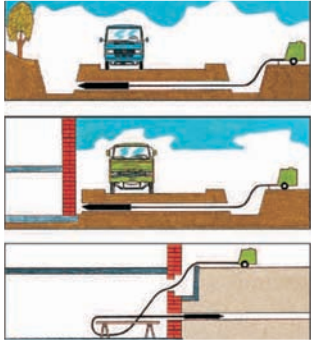

Egedal Utilaje pentru pepiniere

Pepiniere silvice • Pepiniere comunale • Horticultură • Silvicultură

Format straturi • Semănat • Distrugere ecologică a buruienilor
Repicat, plantat puieti • Dislocat puieti • Balotare puieti