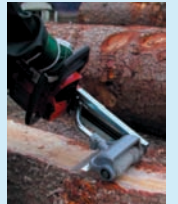

Egedal Utilaje pentru pepiniere

Pepiniere silvice • Pepiniere comunale • Horticultură • Silvicultură

Format straturi • Semănat • Distrugere ecologică a buruienilor
Repicat, plantat puieti • Dislocat puieti • Balotare puieti

Rachete de subtraversare

Gazon

Gamă completă de utilaje pentru PRODUCEREA, ÎNTREȚINEREA și RECOLTAREA gazonului

ETESIA

emtek

Redexim

Charterhouse

ROTOMEK

TURF TICK

FREZE DE ZĂPADĂ

SUFLANTE ?I ASPIRATOARE

ELIET®

In harmony with nature

ECHIPAMENTE
PENTRU
ÎNTREȚINEREA
?I PRODUCEREA
PROFESIONALĂ A GAZONULUI

TOCĂTOARE DE CRENGI

Sisteme de măsurare

Clupe forestiere
Clupe de măsurare pereți
Teodolit electric
Telemetru laser
(pentru interior)
Rolotahometre
(roți de măsurare)
Benzi de măsurare
Tije de măsurare
Simple
Telescopice
Nivele / măsură unghiuri

Echipamente si accesorii

Accesorii acționate de motofierăstrău
Troliu • Decojitor • Freză profilată

Mijloace de marcare
Cretă Forestieră • Spray marcare
Plăcuțe marcare

Dendrometre

Umidometre

Instrumente Optice
Binoclu • Telemetru

Echipamente

Consumabile și accesorii

Șine ghidaj lanț
Moto- ți electrofierăstraie
Roți de antrenare lanț
Echipament
Accesorii pentru
motofierăstraie,
motocoase, trimmere,
mașini de tuns gazonul
Lanțuri pentru motofierăstraie

Fire motocoasă / trimmer
Sfoară demaror
Chei combi
Nituitoare / denituitoare lanț
Pile ?i mânere de pilă
Suportți ascuțire

Mașini de ascuțit lanțul
Bujii
Piese de schimb
Sorburi / filtre benzină
Pistoane, cilindri
Cap pneumatic MF cu lanț
Ulei amestec

Professional PRO-TOPI
MADE IN ROMANIA