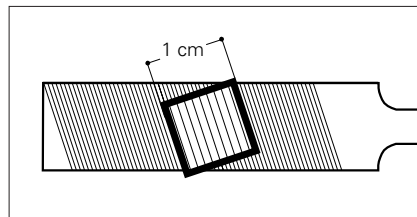

Hiebskala*
Scale of cuts*

Echelle de tailles*
Escala de picado*

Bestimmen der Zähnezahl [Z/cm]

To determinate number of teeth [Z/cm]

Détermination du nombre de dents [Z/cm]

Determinar el número de dientes [Z/cm]

Die Anzahl der Zähne (Z/cm) wird an der Hiebachse gemessen.

Die Zahlen in der nachstehenden Tabelle stimmen mit der Anzahl Zähne pro cm für einen bestimmten Hieb, Länge oder Typ überein.

Beispiel: Feile 6" in Hieb 2 = 31 Z/cm.

The number of teeth (Z/cm) is obtained by counting perpendicularly to the cut.

In the following table the figures correspond to the number of teeth per cm, for a given length and type of file.

For example, a file 6" in cut 2, shows 31 Z/cm.

Le nombre de dents (Z/cm) se compte perpendiculairement à la taille.

Dans le tableau ci-après les chiffres correspondent au nombre de dents par cm pour une taille donnée, dans une longueur ou un type donné.

Exemple: Lime de 6" en taille 2 = 31 Z/cm.

El número de dientes (Z/cm) se cuenta perpendicularmente al picado.

En la tabla las cifras corresponden al número de dientes por cm de un picado determinado, con un largo y tipo determinados.

Ejemplo: limas de 6" en picado 2 = 31 Z/cm.