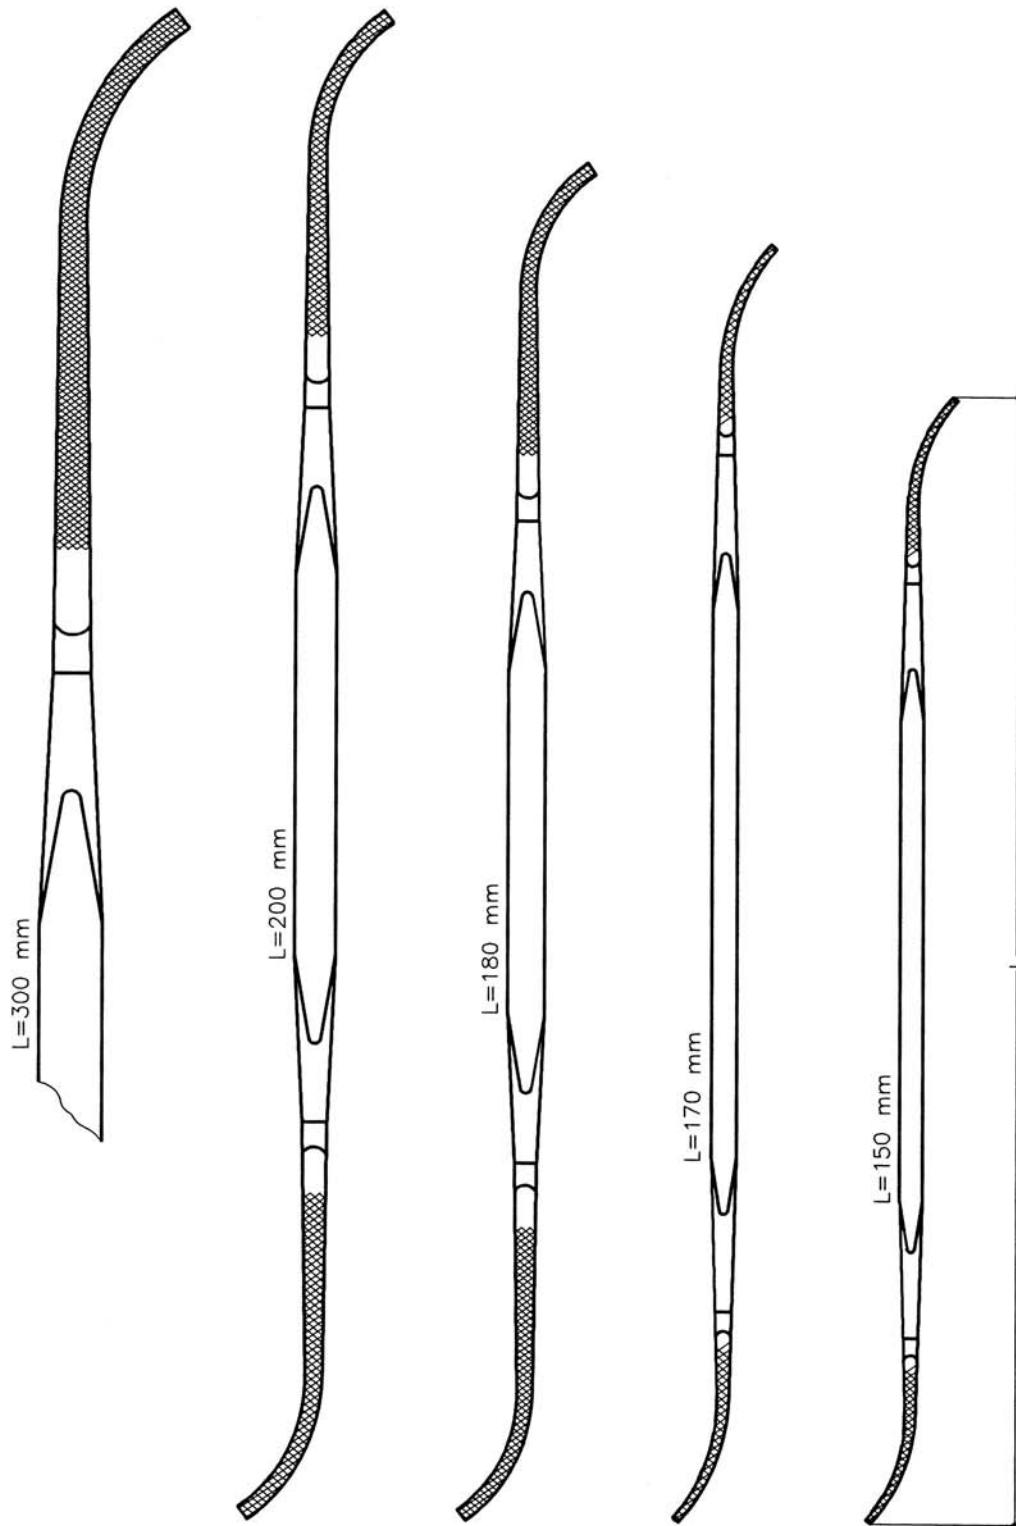

Wichtigste Massangaben
Main dimensions

Principales dimensions
Principales medidas

LR

LR