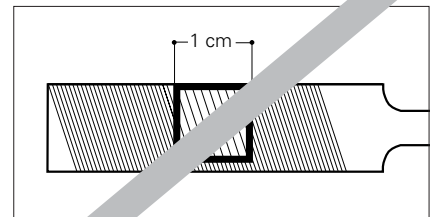

Hiebskala*
Scale of cuts*

Echelle de tailles*
Escala de picado*

Bestimmen der Zähnezahl [Z/cm]

To determinate number of teeth [Z/cm]

Détermination du nombre de dents [Z/cm]

Determinar el número de dientes [Z/cm]

Die Anzahl der Zähne (Z/cm) wird an der Hiebachse gemessen.

Die Zahlen in der nachstehenden Tabelle stimmen mit der Anzahl Zähne pro cm für einen bestimmten Hieb, Länge oder Typ überein.

Beispiel: Feile 6" in Hieb 2 = 31 Z/cm.

The number of teeth (Z/cm) is obtained by counting perpendicularly to the cut.

In the following table the figures correspond to the number of teeth per cm, for a given length and type of file.

For example, a file 6" in cut 2, shows 31 Z/cm.

Le nombre de dents (Z/cm) se compte perpendiculairement à la taille.

Dans le tableau ci-après les chiffres correspondent au nombre de dents par cm pour une taille donnée, dans une longueur ou un type donné.

Exemple: Lime de 6" en taille 2 = 31 Z/cm.

El número de dientes (Z/cm) se cuenta perpendicularmente al picado.

En la tabla las cifras corresponden al número de dientes por cm de un picado determinado, con un largo y tipo determinados.

Ejemplo: limas de 6" en picado 2 = 31 Z/cm.